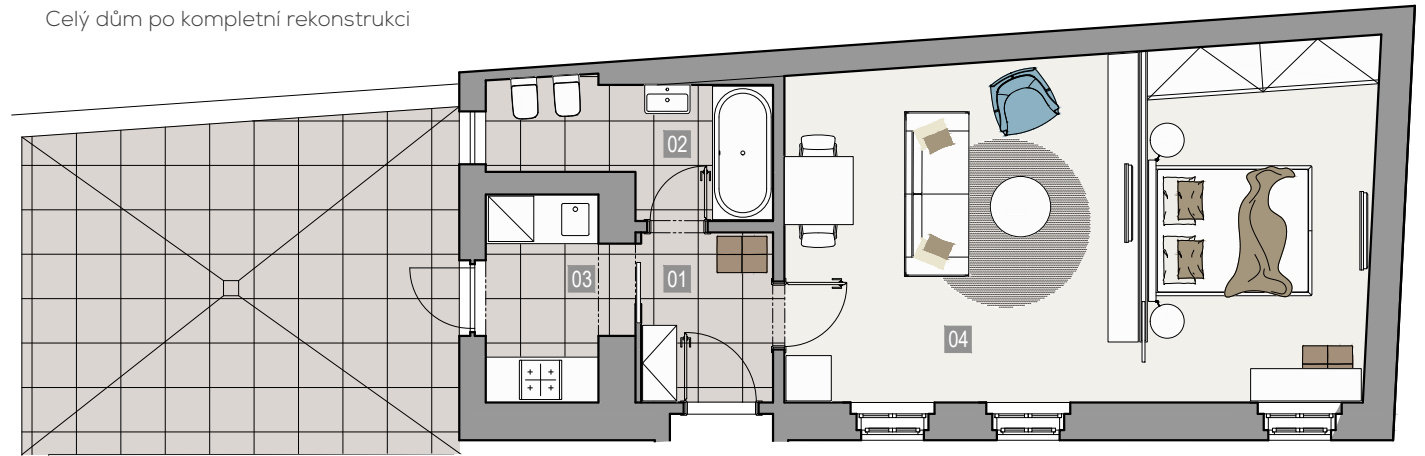

REZIDENCE ČERNÁ 13

JEDNOTKA	Byt 11
Dispozice	1+1
Celková plocha jednotky včetně sklepní kóje a podílu na sauně	52.88m ²
Podlaží	1.NP
Orientace	východní
01 Chodba	4.24m ²
02 Koupelna	5.71m ²
03 Kuchyně	4.70m ²
04 Obytný prostor	35.06m ²
05 Sklepní kóje	1.65m ²
06 Podíl na sauně	1.52m ²
Terasa	25.40m ²
Výměre dle PV včetně sklepní kóje	51.17m ²

Skvělá lokalita, Praha 1 – Nové Město
Klidná ulice s typickou atmosférou
Celý dům po kompletní rekonstrukci

1+1

DISPOZICE

51.17m²

PLOCHA

1.NP

PODLAŽÍ

VÝTAH