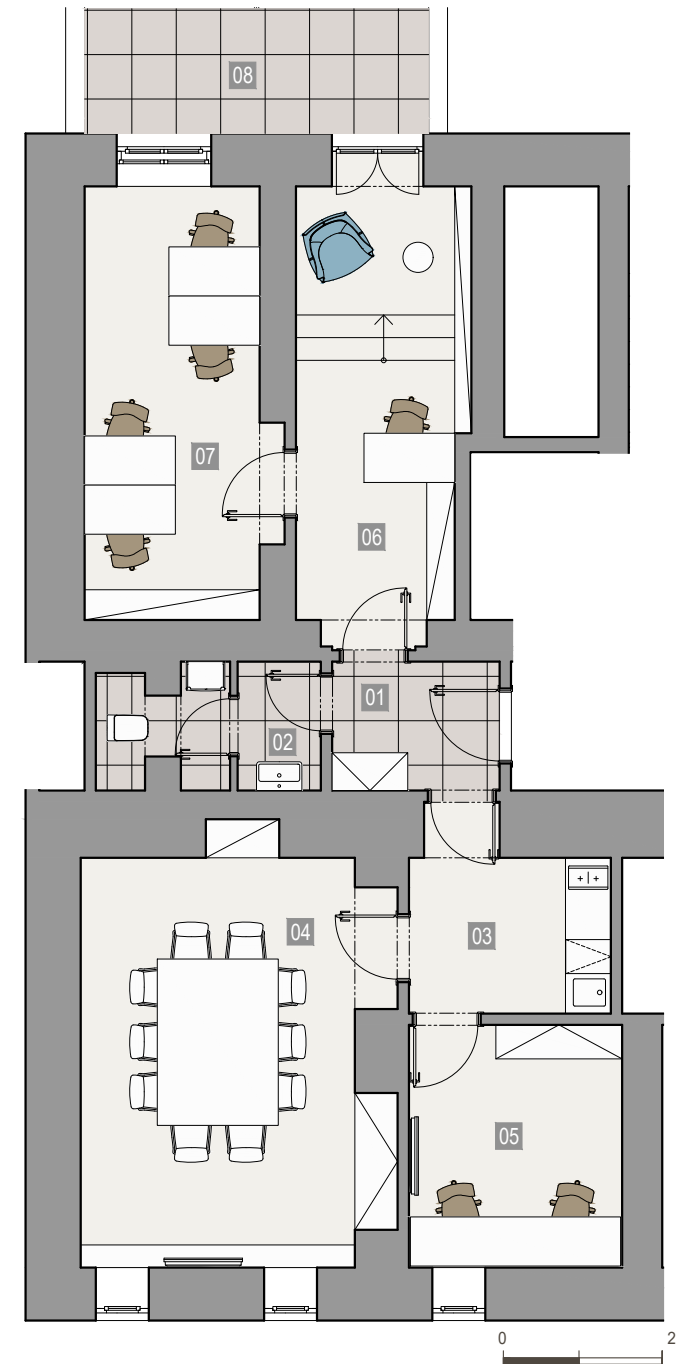

REZIDENCE ČERNÁ 13

JEDNOTKA Nebytová jednotka 14
Dispozice 4+1
Celková plocha jednotky 74.04m²
Podlaží 1.PP
Orientace východní - západní

01	Chodba	4.17m ²
02	WC	4.46m ²
03	Kuchyň	6.51m ²
04	Zasedací místnost	22.07m ²
05	Kancelář	9.05m ²
06	Kancelář	13.97m ²
07	Kancelář	13.81m ²
	Terasa	7.51m ²
Výměre dle PV		73.20m ²

Skvělá lokalita, Praha 1 – Nové Město
Klidná ulice s typickou atmosférou
Celý dům po kompletní rekonstrukci

4+1

DISPOZICE

73.20m²

PLOCHA

1.PP

PODLAŽÍ

VÝTAH