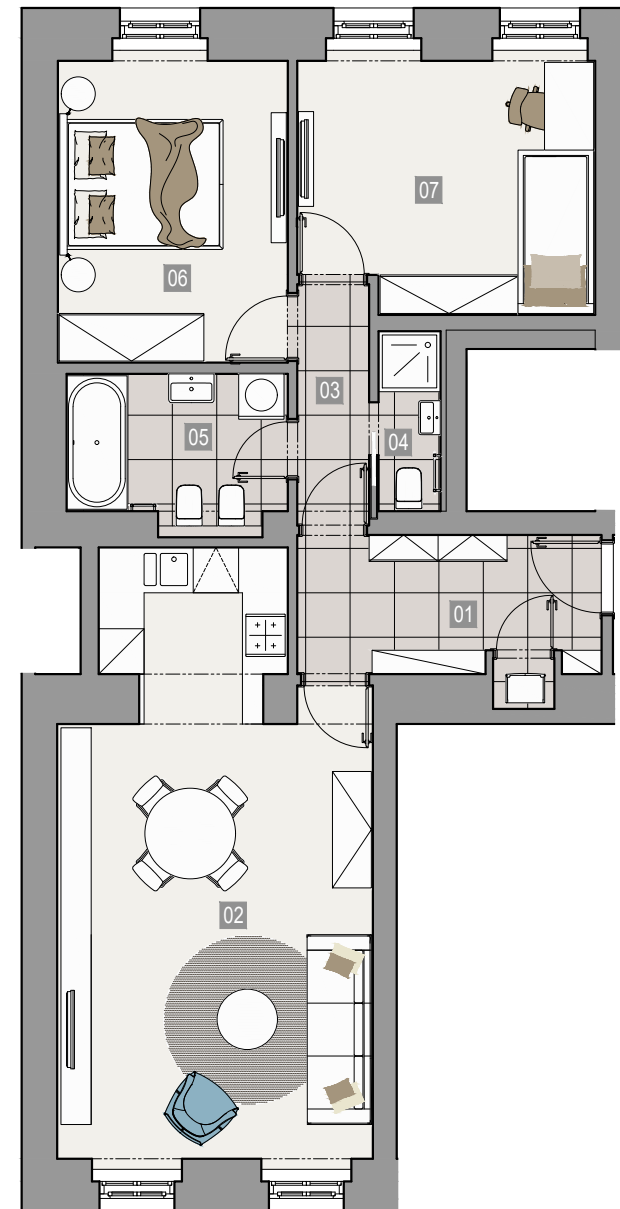

REZIDENCE ČERNÁ 13

JEDNOTKA **Byt 3**
 Dispozice **3+kk**
 Celková plocha jednotky včetně sklepní kóje a podílu na sauně **78.58m²**
 Podlaží **2.NP**
 Orientace **východní - západní**

01 Chodba **7.85m²**
 02 Obývací prostor s kk **30.12m²**
 03 Chodba **3.47m²**
 04 WC **2.04m²**
 05 Koupelna **5.78m²**
 06 Ložnice **12.31m²**
 07 Pokoj **13.02m²**
 08 Sklepní kóje **1.66m²**
 09 Podíl na sauně **2.33m²**
 Výměra dle PV včetně sklepní kóje **77.69m²**

Skvělá lokalita, Praha 1 – Nové Město
 Klidná ulice s typickou atmosférou
 Celý dům po kompletní rekonstrukci

3+kk	77.69m ²	2.NP	
DISPOZICE	PLOCHA	PODLAŽÍ	VÝTAH