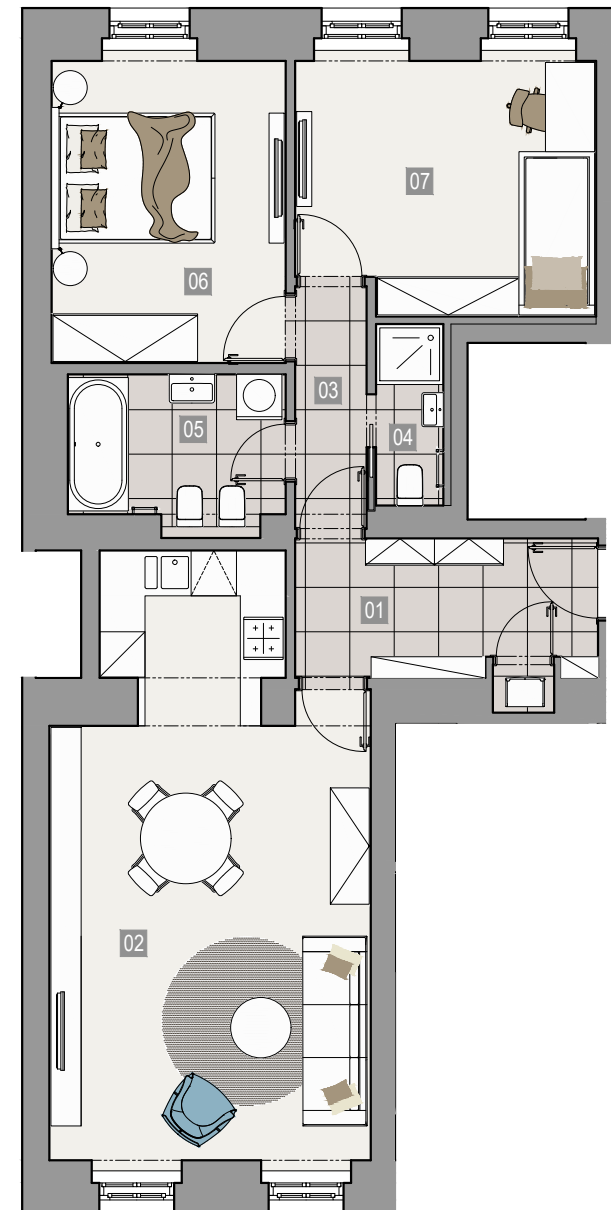

REZIDENCE ČERNÁ 13

JEDNOTKA **Byt 6**
 Dispozice **3+kk**
 Celková plocha jednotky včetně sklepní kóje a podílu na sauně **79.92m²**
 Podlaží **3.NP**
 Orientace **východní - západní**

01 Chodba **7.84m²**
 02 Obývací prostor s kk **30.41m²**
 03 Chodba **3.47m²**
 04 WC **2.22m²**
 05 Koupelna **5.74m²**
 06 Ložnice **12.54m²**
 07 Pokoj **13.24m²**
 08 Sklepní kóje **2.11m²**
 09 Podíl na sauně **2.35m²**
 Výměra dle PV včetně sklepní kóje **78.66m²**

Skvělá lokalita, Praha 1 – Nové Město
 Klidná ulice s typickou atmosférou
 Celý dům po kompletní rekonstrukci

3+kk	78.66m ²	3.NP	
DISPOZICE	PLOCHA	PODLAŽÍ	VÝTAH