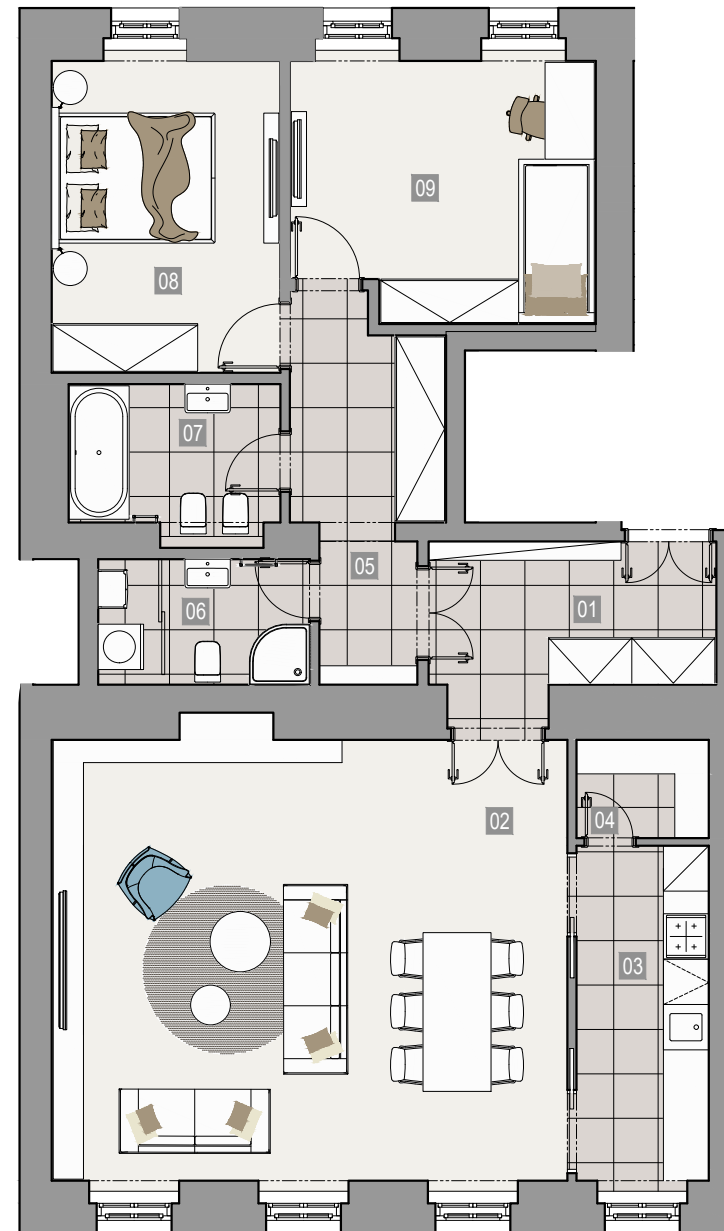

# REZIDENCE ČERNÁ 13

JEDNOTKA **Byt 8**  
 Dispozice **3+kk**  
 Celková plocha jednotky včetně sklepní kóje a podílu na sauně **109.82m<sup>2</sup>**  
 Podlaží **4.NP**  
 Orientace **východní - západní**

01	Chodba	8.17m <sup>2</sup>
02	Obývací prostor	40.71m <sup>2</sup>
03	Kuchyně	8.23m <sup>2</sup>
04	Spíž	2.28m <sup>2</sup>
05	Chodba	9.06m <sup>2</sup>
06	Koupelna	4.65m <sup>2</sup>
07	Koupelna	5.58m <sup>2</sup>
08	Ložnice	12.63m <sup>2</sup>
09	Pokoj	13.69m <sup>2</sup>
10	Sklepní kóje	1.55m <sup>2</sup>
11	Podíl na sauně	3.27m <sup>2</sup>

Výměre dle PV včetně sklepní kóje **108.32m<sup>2</sup>**

Skvělá lokalita, Praha 1 – Nové Město  
 Klidná ulice s typickou atmosférou  
 Celý dům po kompletní rekonstrukci

3+kk	108.32m <sup>2</sup>	4.NP	
DISPOZICE	PLOCHA	PODLAŽÍ	VÝTAH