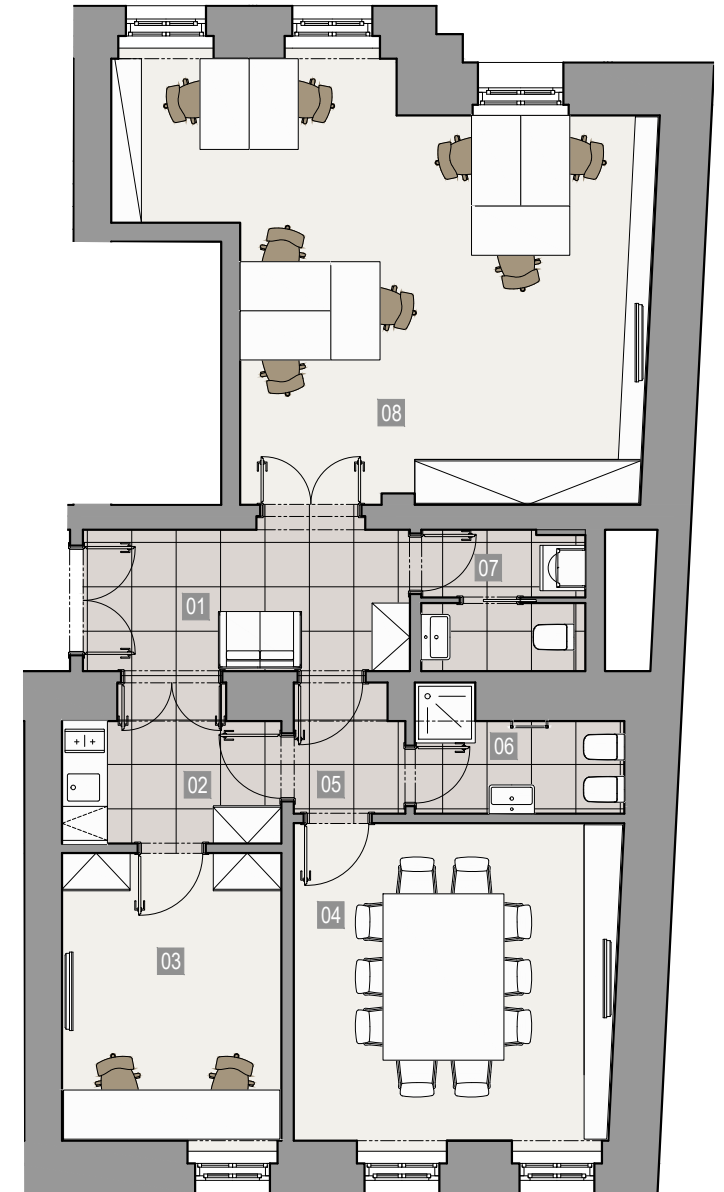

REZIDENCE ČERNÁ 13

JEDNOTKA Nebytová jednotka 12
Dispozice 3+kk
Celková plocha jednotky včetně sklepní kóje 89.66m²
Podlaží 1.NP
Orientace východní - západní

01	Chodba	9.00m ²
02	Kuchyňka	5.54m ²
03	Kancelář	11.20m ²
04	Zasedací místnost	18.24m ²
05	Chodba	2.70m ²
06	Koupelna	3.90m ²
07	WC s technickým koutem	3.91m ²
08	Kancelář	33.46m ²
09	Sklepní kóje	1.71m ²
Výměra dle PV včetně sklepní kóje		90.61m ²

Skvělá lokalita, Praha 1 - Nové Město
Klidná ulice s typickou atmosférou
Celý dům po kompletní rekonstrukci

3+kk

DISPOZICE

90.61m²

PLOCHA

1.NP

PODLAŽÍ

VÝTAH